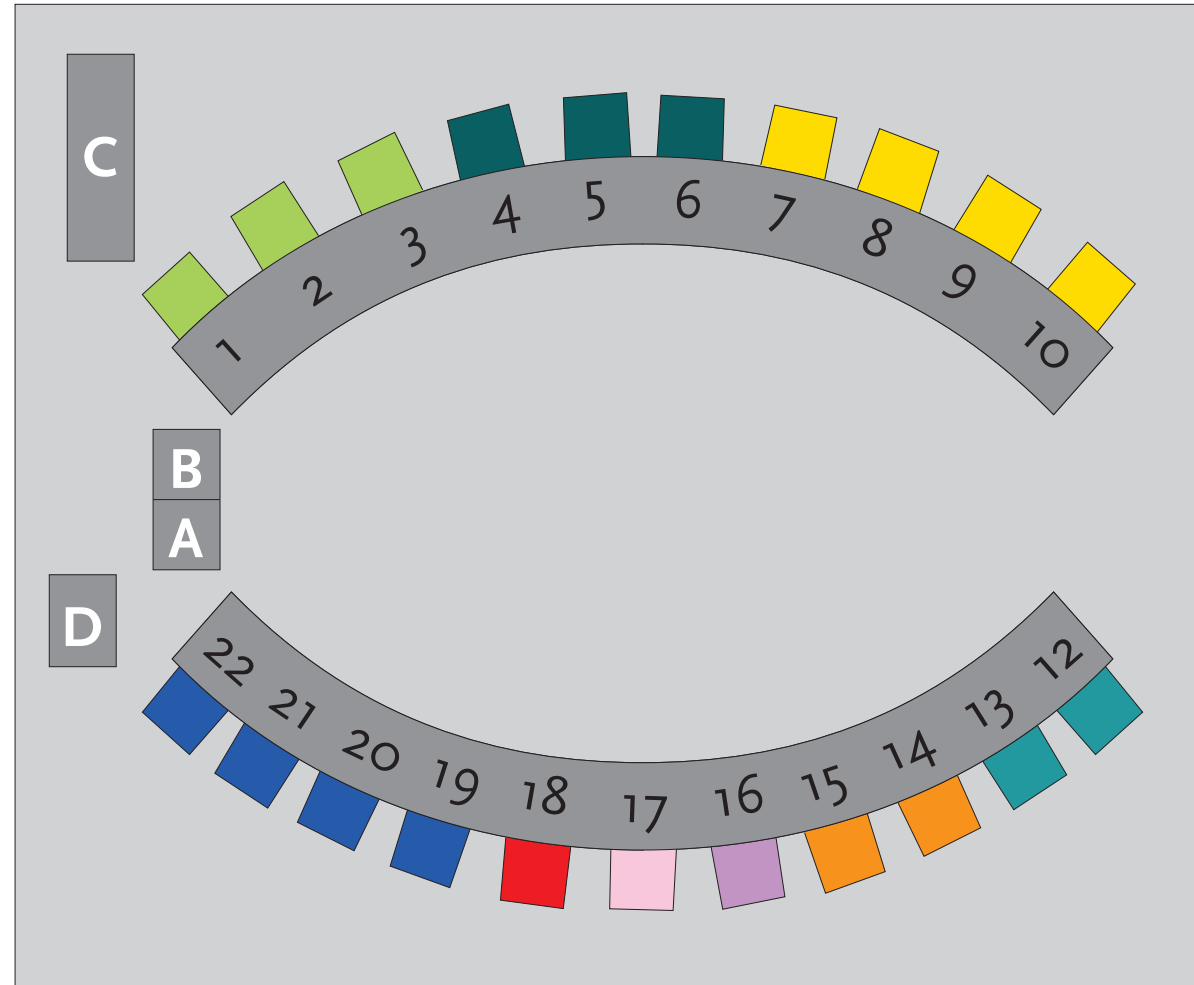

Plattegrond Raadzaal

Zitplaatsen Raadsleden

PvdA/Groen Links (groen)

1. A.E. van Oort (Anneliese)
2. N.J. van Wijk (Nico)
3. F.C. van der Schans (Frits)

Christen Unie (donkergroen)

4. M.H.F. de Hart (Mathilde)
5. C.J. Kesting (Kees)
6. G. Grandia (Gilco)

ZVV (geel)

7. G. Robbemondt (Gerrit)
8. A. Haubrich-Duizer (Andrea)
9. B. Schreuders (Bart)
10. K. Metz (Kees)

SGP (donkerblauw)

22. A. Duijzer (Arie)
21. W.C. van der Toorn (Wim)
20. G. Bok (Geert)
19. L. Biesheuvel (Liza)

SP (rood)

18. M.J. Stoutjesdijk (Martijn)

Groep Melse (roze)

17. J.J. Melse (Jaco)

D66 (paars)

16. T.J.M.G. Ummels (Thom)

VVD (oranje)

15. I. Plessius (Isabel)
14. D. van der Wiele (Danielle)

CDA (lichtblauw)

13. H.G. de Kort (Hein)
12. N.H.W. Koster (Nadine)

- A. Voorzitter
- B. Griffier
- C. Bodes
- D. Katheder

- E. Wethouders
- F. Pers
- G. Publiek
- H. Secretaris