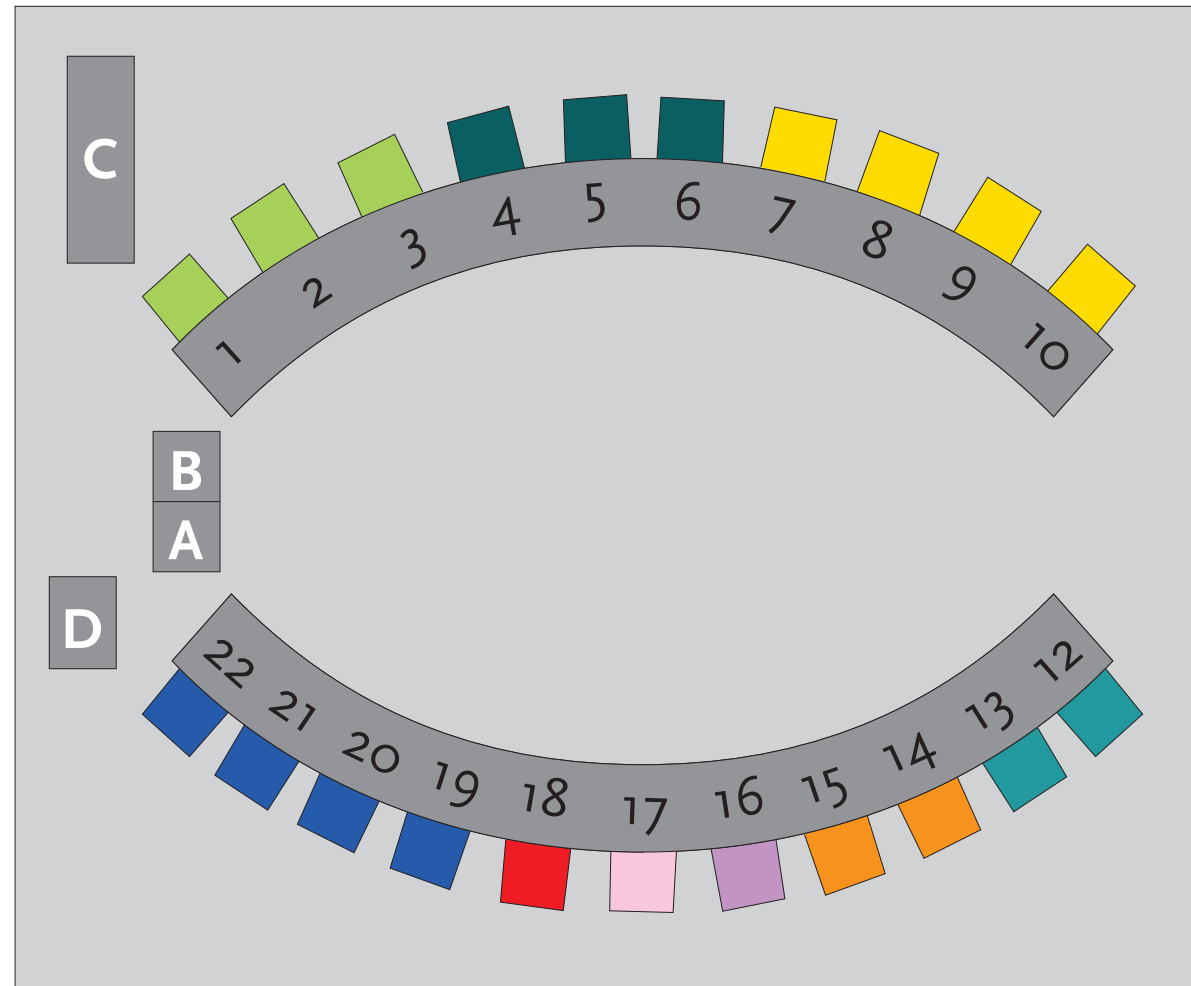

Plattegrond Raadzaal

Zitplaatsen Raadsleden

PvdA/Groen Links (groen)

1. A.E. van Oort (Anneliese)
2. N.J. van Wijk (Nico)
3. F.C. van der Schans (Frits)

Christen Unie (donkergroen)

4. M.H.F. de Hart (Mathilde)
5. C.J. Kesting (Kees)
6. G. Grandia (Gilco)

ZVV (geel)

7. G. Robbemondt (Gerrit)
8. A. Haubrich-Duizer (Andrea)
9. B. Schreuders (Bart)
10. K. Metz (Kees)

SGP (donkerblauw)

22. A. Duijzer (Arie)
21. W.C. van der Toorn (Wim)
20. G. Bok (Geert)
19. L. Biesheuvel (Liza)

SP (rood)

18. M.J. Stoutjesdijk (Martijn)

Groep Melse (roze)

17. J.J. Melse (Jaco)

D66 (paars)

16. E. Meyers – Smulders (Elke)

VVD (oranje)

15. I. Plessius (Isabel)
14. D. van der Wiele (Danielle)

CDA (lichtblauw)

13. H.G. de Kort (Hein)
12. N.H.W. Koster (Nadine)

- A. Voorzitter
- B. Griffier
- C. Bodes
- D. Katheder

- E. Wethouders
- F. Pers
- G. Publiek
- H. Secretaris